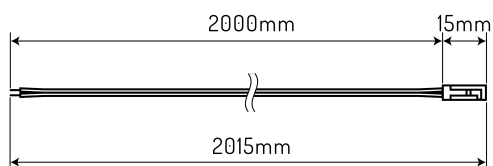

LED line® Multipower LED wire 2m

Parameter

Value

Parameter

Value

Single packaging

Width 500 mm
Height 40 mm
Length 110 mm
Weight 0,05 kg
1

Bulk packaging

Outer box quantity 20 pcs.
Width 300
Length 255 mm
Weight 145
Volume 585 mm
8,3 kg
21,63 m³

Europallet

Weight of a euro pallet 72
597,6 kg
1750
6
12